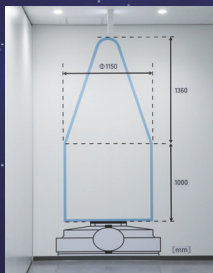

衛星整備室

廊下の壁には、ロケット先端部の実物大のイラストが…