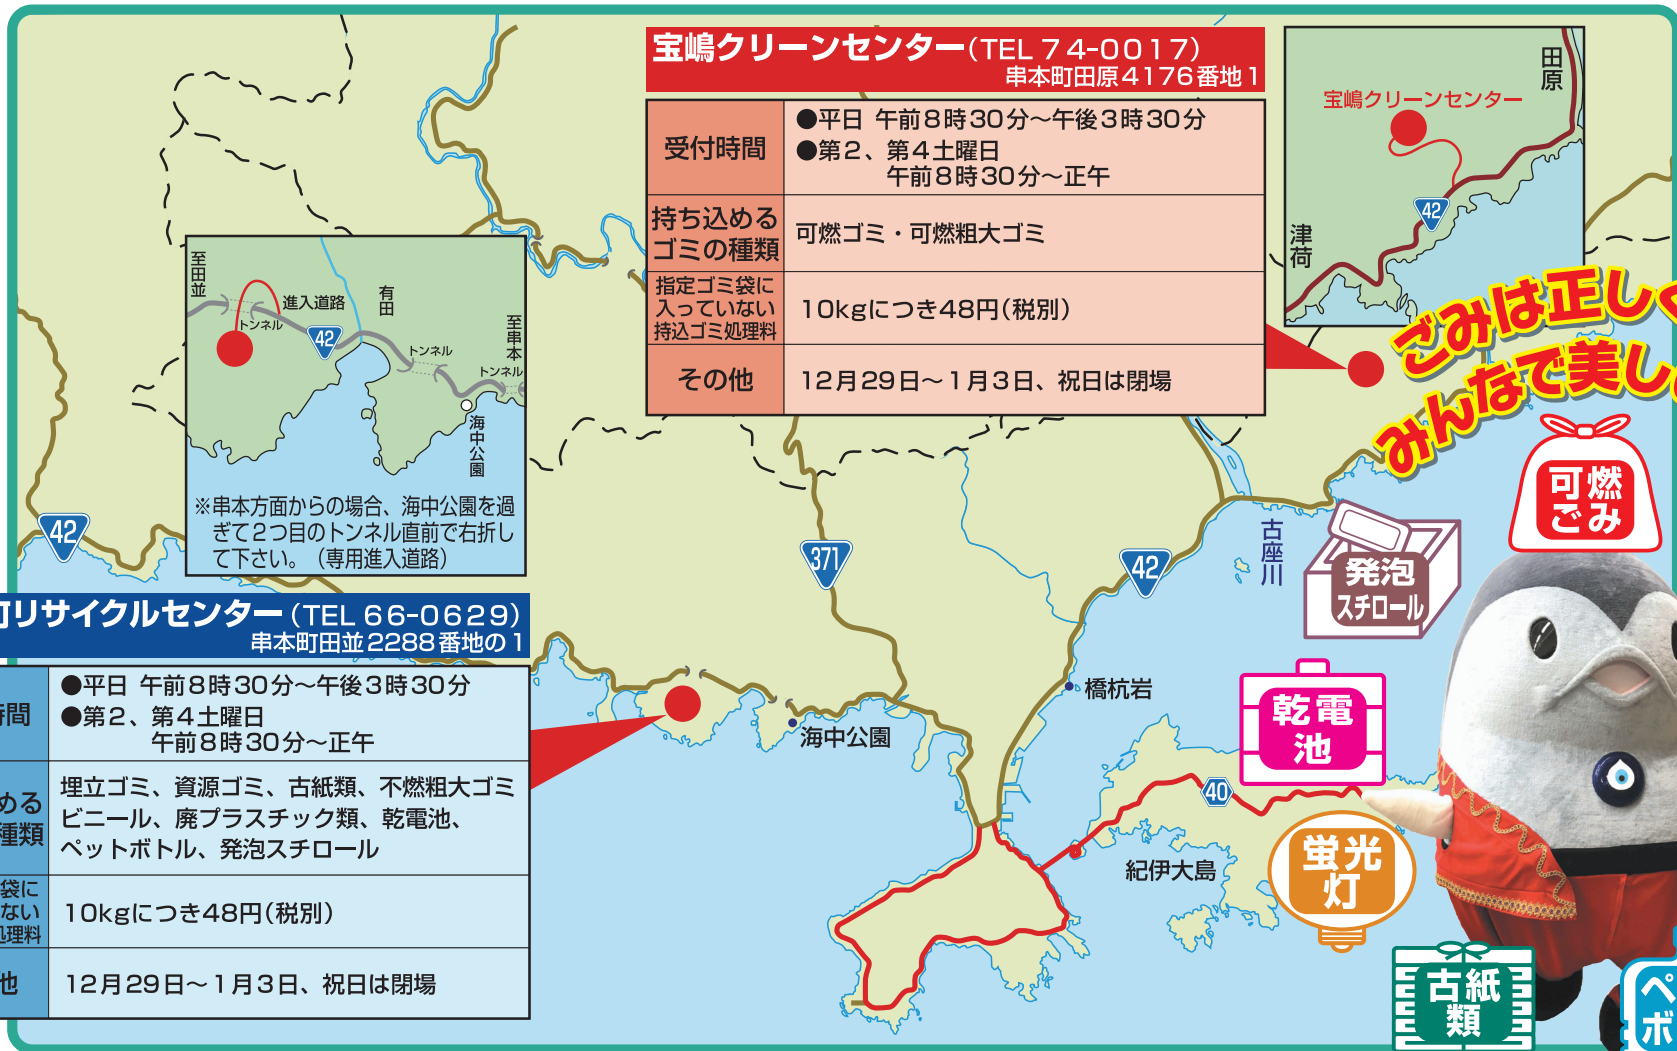

ゴミ処理施設の案内と持ち込みゴミについて

- ①直接ゴミを串本町リサイクルセンター、宝嶋クリーンセンターへ持ち込む場合は、**必ず分別して持ち込んでください。**
  ※ゴミの種類により持ち込む場所が異なります。下記の案内図を参考にして下さい。
- ②指定ゴミ袋に入っている場合は**無料**、指定ゴミ袋に入っていない場合は従量制による**有料**となります。
- ③事業を営む上で出た大量のゴミは、たとえ指定ゴミ袋を使用しても一般のステーションには出せません。
- ④串本町リサイクルセンターでは、串本町内で発生するゴミ以外は、受付できません。
  宝嶋クリーンセンターでは、串本町内または古座川町内で発生するゴミ以外は、受付できません。

ゴミ処理施設案内図

※ 上記の各ゴミ処理料は、税別の価格です。別途消費税がかかります。