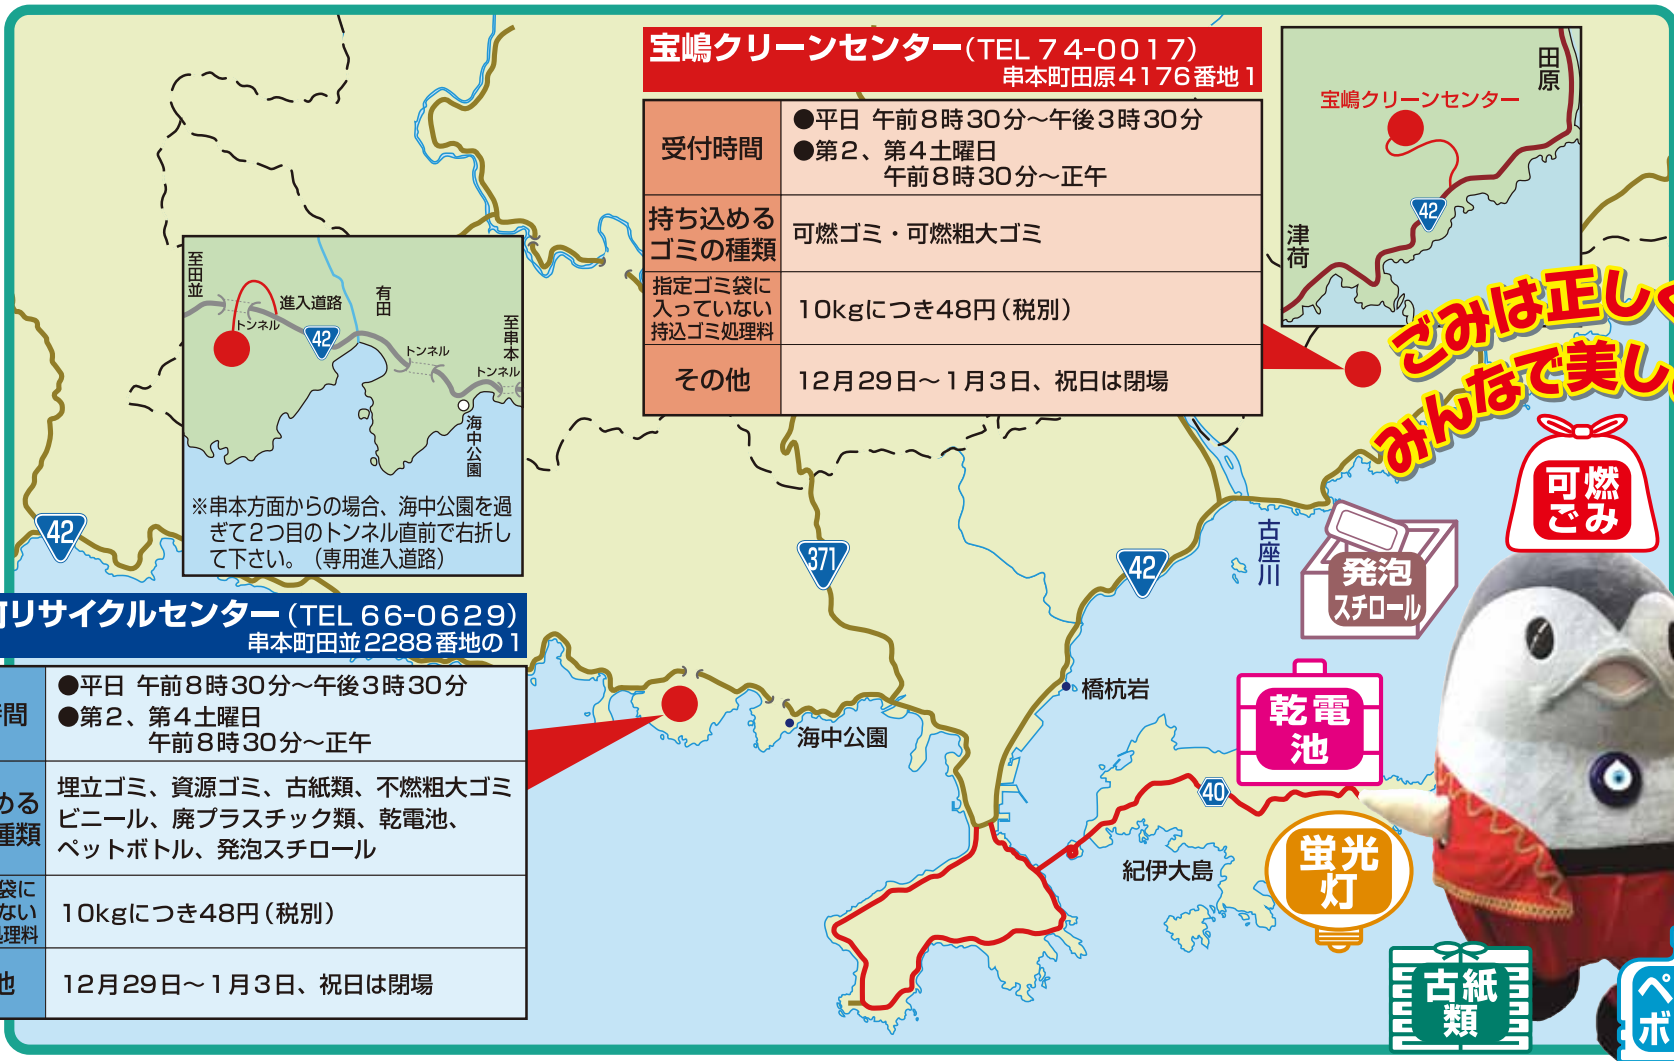

ゴミ処理施設の案内と持ち込みゴミについて

- ①直接ゴミを串本町リサイクルセンター、宝嶋クリーンセンターへ持ち込む場合は、**必ず分別して持ち込んでください。**
  ※ゴミの種類により持ち込む場所が異なります。下記の案内図を参考にして下さい。
- ②指定ゴミ袋に入っている場合は**無料**、指定ゴミ袋に入っていない場合は従量制による**有料**となります。
- ③事業を営む上で出た大量のゴミは、たとえ指定ゴミ袋を使用しても一般のステーションには出せません。
- ④串本町リサイクルセンターでは、串本町内で発生するゴミ以外は、受付できません。
  宝嶋クリーンセンターでは、串本町内または古座川町内で発生するゴミ以外は、受付できません。

ゴミ処理施設案内図

※ 上記の各ゴミ処理料は、税別の予定価格です。別途消費税がかかります。