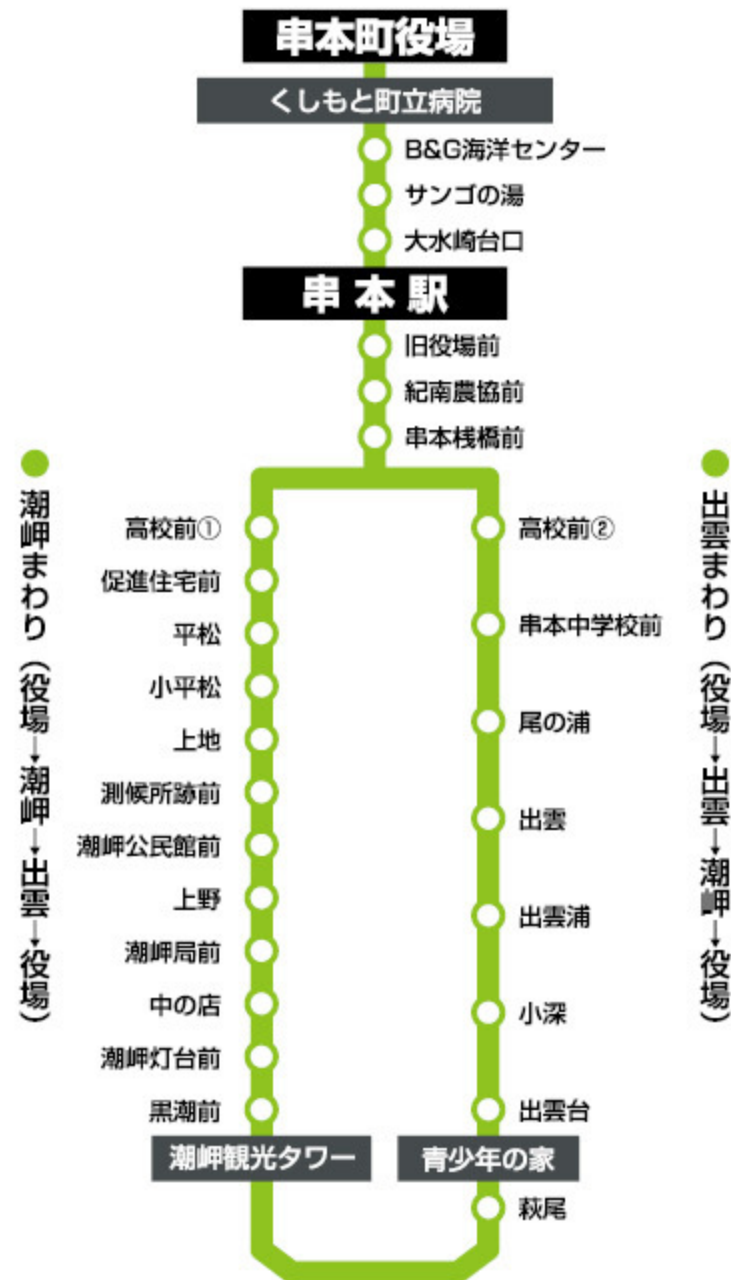

出雲まわり (役場→出雲→潮岬→役場)						
停留所	①	③	⑤	⑦	⑨	⑪
串本町役場		8:19	10:41	13:05	15:50	-
くしもと町立病院		8:24	10:46	13:10	15:55	18:52
B&G海洋センター		8:25	10:47	13:11	15:56	18:53
サンゴの湯		8:26	10:48	13:12	15:57	18:54
大水崎台口		8:27	10:49	13:13	15:58	18:55
串本駅		8:29	10:51	13:15	16:00	18:57
旧役場前		8:30	10:52	13:16	16:01	18:58
紀南農協前		8:31	10:53	13:17	16:02	18:59
串本棧橋前		8:32	10:54	13:18	16:03	19:00
高校前②		8:33	10:55	13:19	16:04	19:01
串本中学校前		8:34	10:56	13:20	16:05	19:02
尾の浦		8:35	10:57	13:21	16:06	19:03
出雲		8:36	10:58	13:22	16:07	19:04
出雲浦		8:37	10:59	13:23	16:08	19:05
小深		8:38	11:00	13:24	16:09	19:06
出雲台		8:39	11:01	13:25	16:10	19:07
青少年の家	6:41	8:40	11:02	13:26	16:11	19:08
潮岬観光タワー	6:41	8:48	11:10	13:34	16:19	19:16
黒潮前	6:42	8:49	11:11	13:35	16:20	19:17
潮岬灯台前	6:43	8:50	11:12	13:36	16:21	19:18
中の店	6:44	8:51	11:13	13:37	16:22	19:19
潮岬局前	6:45	8:52	11:14	13:38	16:23	19:20
上野	6:46	8:53	11:15	13:39	16:24	19:21
潮岬公民館前	6:47	8:54	11:16	13:40	16:25	19:22
測候所跡前	6:48	8:55	11:17	13:41	16:26	19:23
上地	6:49	8:56	11:18	13:42	16:27	19:24
小平松	6:50	8:57	11:19	13:43	16:28	19:25
平松	6:51	8:58	11:20	13:44	16:29	19:26
促進住宅前	6:53	9:00	11:22	13:46	16:31	19:28
高校前①	6:54	9:01	11:23	13:47	16:32	19:29
串本棧橋前	6:55	9:02	11:24	13:48	16:33	19:30
紀南農協前	6:56	9:03	11:25	13:49	16:34	19:31
旧役場前	6:57	9:04	11:26	13:50	16:35	19:32
串本駅	6:58	9:05	11:27	13:51	16:36	19:33
大水崎台口	6:59	9:06	11:28	13:52	16:37	19:34
サンゴの湯	7:00	9:07	11:29	13:53	16:38	19:35
B&G海洋センター	7:01	9:08	11:30	13:54	16:39	19:36
くしもと町立病院	7:03	9:10	11:32	13:56	16:41	19:38
串本町役場	7:08	9:15	11:37	14:01	16:46	-

注1) 「-」は停車しません。
注2) 「障害者手帳、介護保険被保険者証又は後期高齢者医療被保険者証」の提示が無い場合は、割引は適用されません。
注3) 町内居住の中学生以下の生徒・児童は「串本町コミュニティバス乗車証」の提示が無い場合は、割引は適用されません。