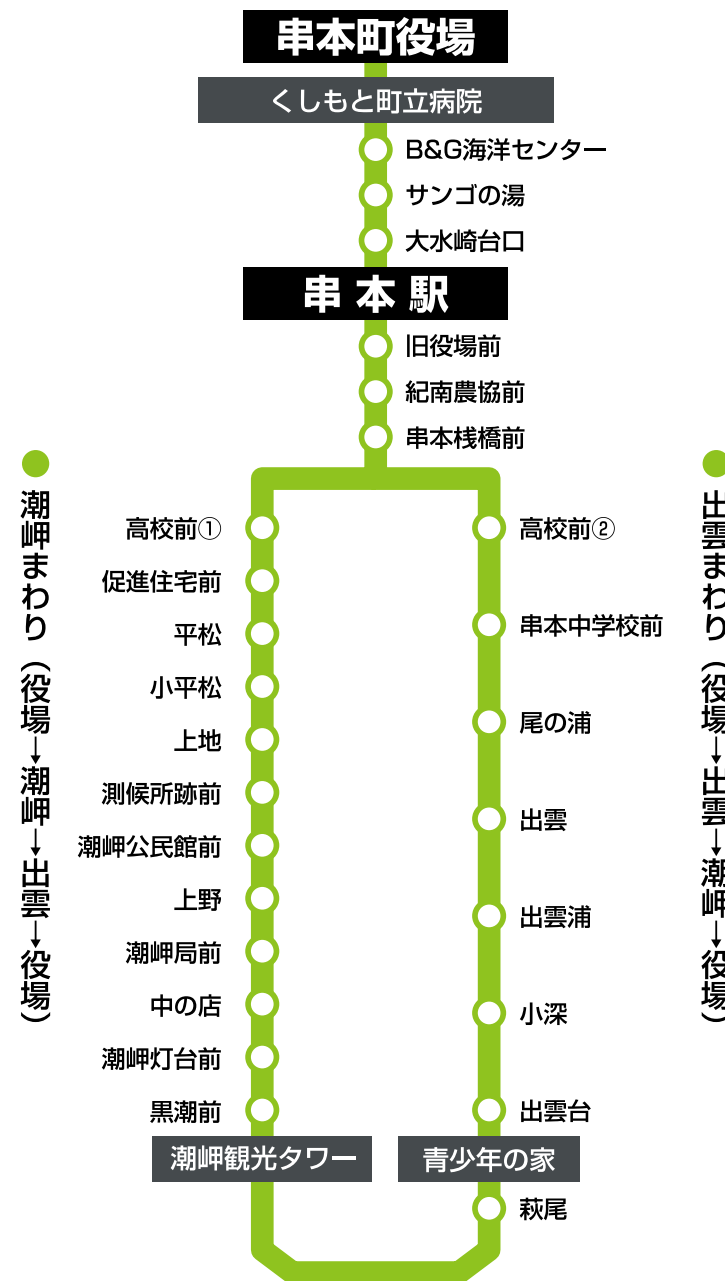

出雲まわり (役場→出雲→潮岬→役場)						
停留所	①	③	⑤	⑦	⑨	⑪
串本町役場		8:19	10:41	13:05	15:50	-
くしもと町立病院		8:24	10:46	13:10	15:55	18:52
B&G海洋センター		8:25	10:47	13:11	15:56	18:53
サンゴの湯		8:26	10:48	13:12	15:57	18:54
大水崎台口		8:27	10:49	13:13	15:58	18:55
串本駅		8:29	10:51	13:15	16:00	18:57
旧役場前		8:30	10:52	13:16	16:01	18:58
紀南農協前		8:31	10:53	13:17	16:02	18:59
串本棧橋前		8:32	10:54	13:18	16:03	19:00
高校前②		8:33	10:55	13:19	16:04	19:01
串本中学校前		8:34	10:56	13:20	16:05	19:02
尾の浦		8:35	10:57	13:21	16:06	19:03
出雲		8:36	10:58	13:22	16:07	19:04
出雲浦		8:37	10:59	13:23	16:08	19:05
小深		8:38	11:00	13:24	16:09	19:06
出雲台		8:39	11:01	13:25	16:10	19:07
青少年の家		8:40	11:02	13:26	16:11	19:08
萩尾		8:42	11:04	13:28	16:13	19:10
潮岬観光タワー	6:41	8:48	11:10	13:34	16:19	19:16
黒潮前	6:42	8:49	11:11	13:35	16:20	19:17
潮岬灯台前	6:43	8:50	11:12	13:36	16:21	19:18
中の店	6:44	8:51	11:13	13:37	16:22	19:19
潮岬局前	6:45	8:52	11:14	13:38	16:23	19:20
上野	6:46	8:53	11:15	13:39	16:24	19:21
潮岬公民館前	6:47	8:54	11:16	13:40	16:25	19:22
測候所跡前	6:48	8:55	11:17	13:41	16:26	19:23
上地	6:49	8:56	11:18	13:42	16:27	19:24
小平松	6:50	8:57	11:19	13:43	16:28	19:25
平松	6:51	8:58	11:20	13:44	16:29	19:26
促進住宅前	6:53	9:00	11:22	13:46	16:31	19:28
高校前①	6:54	9:01	11:23	13:47	16:32	19:29
串本棧橋前	6:55	9:02	11:24	13:48	16:33	19:30
紀南農協前	6:56	9:03	11:25	13:49	16:34	19:31
旧役場前	6:57	9:04	11:26	13:50	16:35	19:32
串本駅	6:58	9:05	11:27	13:51	16:36	19:33
大水崎台口	6:59	9:06	11:28	13:52	16:37	19:34
サンゴの湯	7:00	9:07	11:29	13:53	16:38	19:35
B&G海洋センター	7:01	9:08	11:30	13:54	16:39	19:36
くしもと町立病院	7:03	9:10	11:32	13:56	16:41	19:38
串本町役場	7:08	9:15	11:37	14:01	16:46	-

注1) 「-」は停車しません。
注2) 「障害者手帳等又は介護保険被保険者証」の提示が無い場合は、割引は適用されません。
注3) 町内居住の中中学生以下の生徒・児童は「串本町コミュニティバス乗車証」の提示が無い場合は、割引は適用されません。