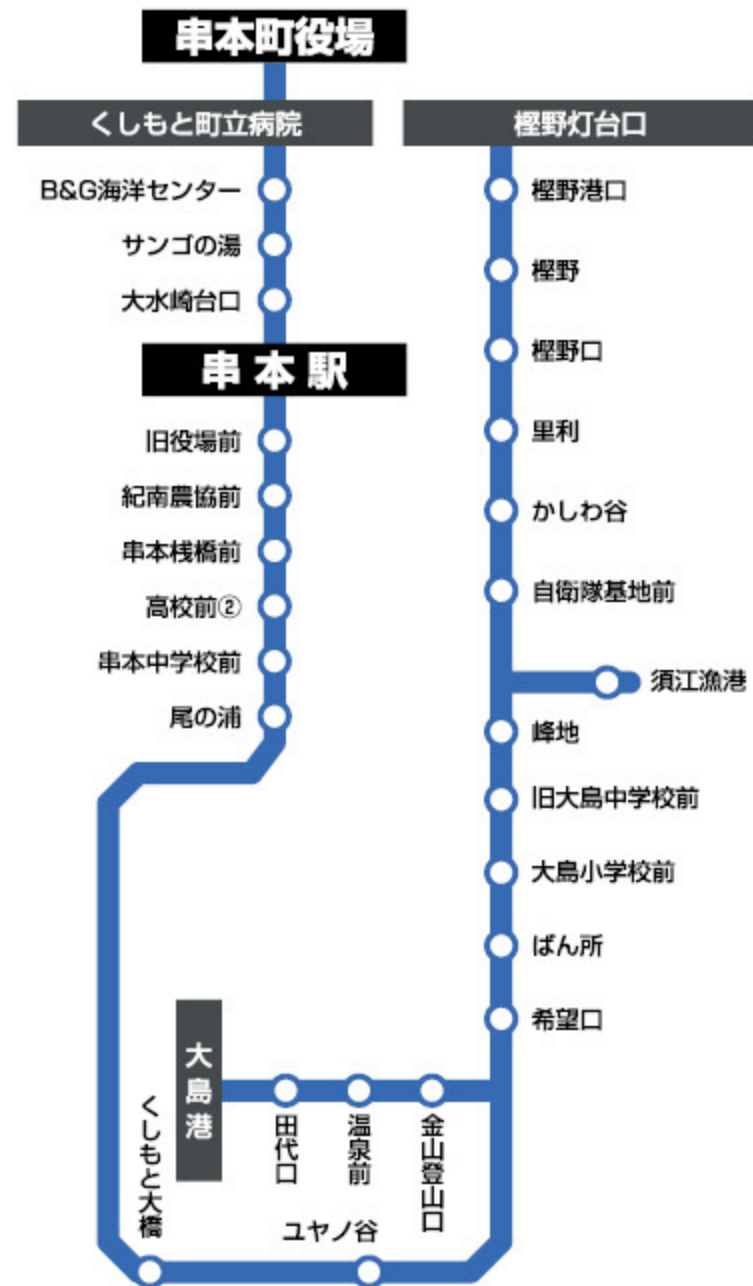

大島方面行き						
停留所	①	②	③	④	⑤	⑥
串本町役場	6:34	8:47	11:16	13:34	15:52	18:00
くしもと町立病院	6:39	8:52	11:21	13:39	15:57	18:05
B&G海洋センター	6:40	8:53	11:22	13:40	15:58	18:06
サンゴの湯	6:41	8:54	11:23	13:41	15:59	18:07
大水崎台口	6:42	8:55	11:24	13:42	16:00	18:08
串本駅	6:44	8:57	11:26	13:44	16:02	18:10
旧役場前	6:45	8:58	11:27	13:45	16:03	18:11
紀南農協前	6:46	8:59	11:28	13:46	16:04	18:12
串本棧橋前	6:47	9:00	11:29	13:47	16:05	18:13
高校前②	6:48	9:01	11:30	13:48	16:06	18:14
串本中学校前	6:49	9:02	11:31	13:49	16:07	18:15
尾の浦	6:50	9:03	11:32	13:50	16:08	18:16
くしもと大橋	6:53	9:06	11:35	13:53	16:11	18:19
ユヤノ谷	6:55	9:08	11:37	13:55	16:13	18:21
金山登山口	6:57	9:10	11:39	13:57	16:15	18:23
温泉前	6:59	9:12	11:41	13:59	16:17	18:25
田代口	7:00	9:13	11:42	14:00	16:18	18:26
大島港	7:01	9:14	11:43	14:01	16:19	18:27
田代口	7:02	9:15	11:44	14:02	16:20	18:28
温泉前	7:03	9:16	11:45	14:03	16:21	18:29
金山登山口	7:05	9:18	11:47	14:05	16:23	18:31
希望口	7:06	9:19	11:48	14:06	16:24	18:32
ばん所	7:07	9:20	11:49	14:07	16:25	18:33
大島小学校前	7:08	9:21	11:50	14:08	16:26	18:34
旧大島中学校前	7:08	9:21	11:50	14:08	16:26	18:34
峰地	7:09	9:22	11:51	14:09	16:27	18:35
須江漁港	7:14	9:27	11:56	14:14	16:32	18:40
自衛隊基地前	7:21	9:34	12:03	14:21	16:39	18:47
かしわ谷	7:21	9:34	12:03	14:21	16:39	18:47
里利	7:22	9:35	12:04	14:22	16:40	18:48
榎野口	7:24	9:37	12:06	14:24	16:42	18:50
榎野	7:25	9:38	12:07	14:25	16:43	18:51
榎野港口	7:26	9:39	12:08	14:26	16:44	18:52
榎野灯台口	7:28	9:41	12:10	14:28	16:46	18:54

注1) 「-」は停車しません。
注2) 「障害者手帳、介護保険被保険者証又は後期高齢者医療被保険者証」の提示が無い場合は、割引は適用されません。
注3) 町内居住の中学生以下の生徒・児童は「串本町コミュニティバス乗車証」の提示が無い場合は、割引は適用されません。