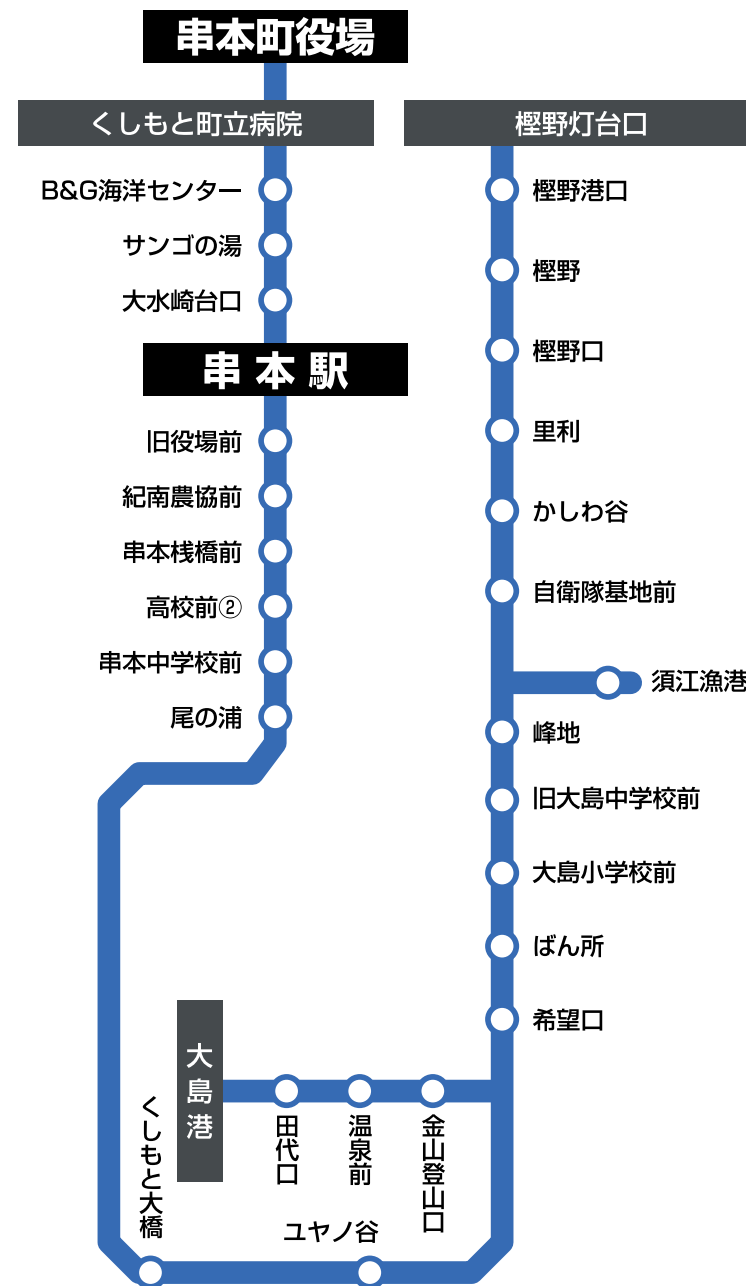

大島方面行き						
停留所	①	②	③	④	⑤	⑥
串本町役場	6:34	8:47	11:16	13:34	15:52	18:00
くしもと町立病院	6:39	8:52	11:21	13:39	15:57	18:05
B&G海洋センター	6:40	8:53	11:22	13:40	15:58	18:06
サンゴの湯	6:41	8:54	11:23	13:41	15:59	18:07
大水崎台口	6:42	8:55	11:24	13:42	16:00	18:08
串本駅	6:44	8:57	11:26	13:44	16:02	18:10
旧役場前	6:45	8:58	11:27	13:45	16:03	18:11
紀南農協前	6:46	8:59	11:28	13:46	16:04	18:12
串本棧橋前	6:47	9:00	11:29	13:47	16:05	18:13
高校前②	6:48	9:01	11:30	13:48	16:06	18:14
串本中学校前	6:49	9:02	11:31	13:49	16:07	18:15
尾の浦	6:50	9:03	11:32	13:50	16:08	18:16
くしもと大橋	6:53	9:06	11:35	13:53	16:11	18:19
ユヤノ谷	6:55	9:08	11:37	13:55	16:13	18:21
金山登山口	6:57	9:10	11:39	13:57	16:15	18:23
温泉前	6:59	9:12	11:41	13:59	16:17	18:25
田代口	7:00	9:13	11:42	14:00	16:18	18:26
大島港	7:01	9:14	11:43	14:01	16:19	18:27
田代口	7:02	9:15	11:44	14:02	16:20	18:28
温泉前	7:03	9:16	11:45	14:03	16:21	18:29
金山登山口	7:05	9:18	11:47	14:05	16:23	18:31
希望口	7:06	9:19	11:48	14:06	16:24	18:32
ばん所	7:07	9:20	11:49	14:07	16:25	18:33
大島小学校前	7:08	9:21	11:50	14:08	16:26	18:34
旧大島中学校前	7:08	9:21	11:50	14:08	16:26	18:34
峰地	7:09	9:22	11:51	14:09	16:27	18:35
須江漁港	7:14	9:27	11:56	14:14	16:32	18:40
自衛隊基地前	7:21	9:34	12:03	14:21	16:39	18:47
かしわ谷	7:21	9:34	12:03	14:21	16:39	18:47
里利	7:22	9:35	12:04	14:22	16:40	18:48
檜野口	7:24	9:37	12:06	14:24	16:42	18:50
檜野	7:25	9:38	12:07	14:25	16:43	18:51
檜野港口	7:26	9:39	12:08	14:26	16:44	18:52
檜野灯台口	7:28	9:41	12:10	14:28	16:46	18:54

注1) 「-」は停車しません。

注2) 「障害者手帳等又は介護保険被保険者証」の提示が無い場合は、割引は適用されません。

注3) 町内居住の中学生以下の生徒・児童は「串本町コミュニティバス乗車証」の提示が無い場合は、割引は適用されません。