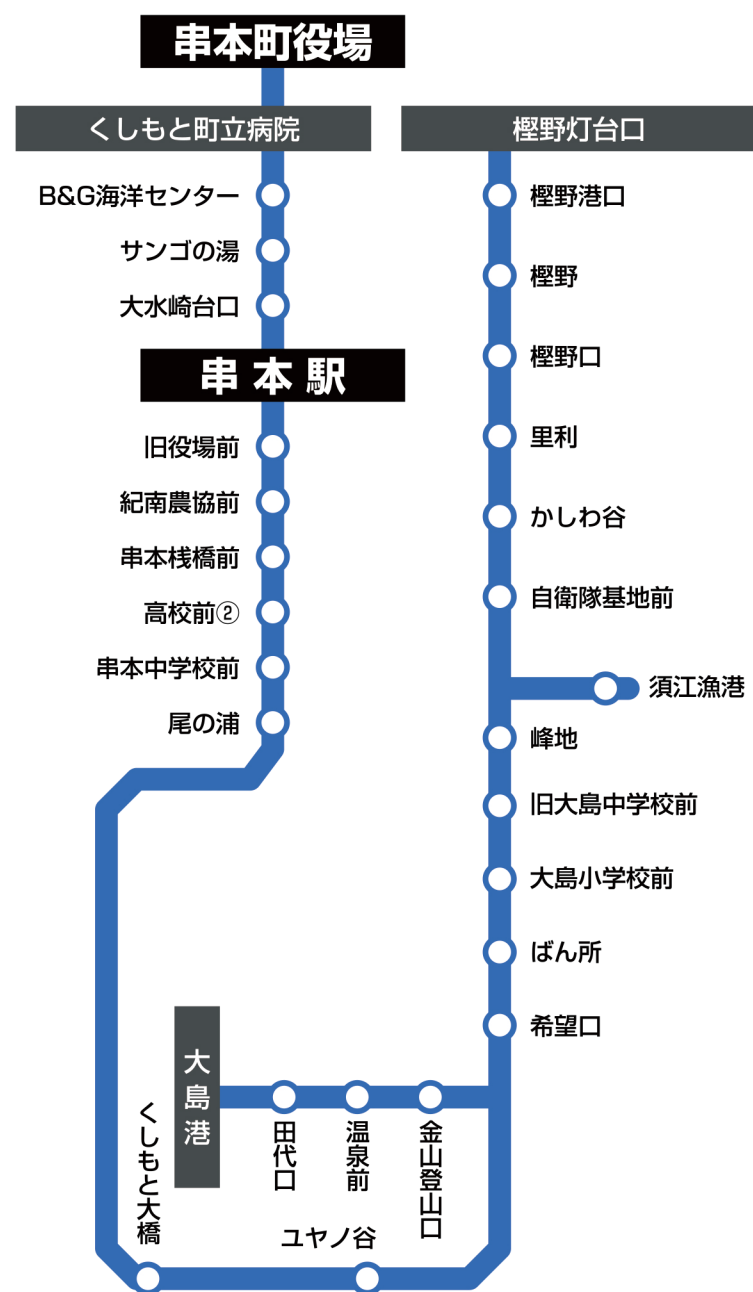

大島方面行き						
停留所	①	②	③	④	⑤	⑥
串本町役場	6:34	8:47	11:16	13:34	15:52	18:00
くしもと町立病院	6:39	8:52	11:21	13:39	15:57	18:05
B&G海洋センター	6:40	8:53	11:22	13:40	15:58	18:06
サンゴの湯	6:41	8:54	11:23	13:41	15:59	18:07
大水崎台口	6:42	8:55	11:24	13:42	16:00	18:08
串本駅	6:44	8:57	11:26	13:44	16:02	18:10
旧役場前	6:45	8:58	11:27	13:45	16:03	18:11
紀南農協前	6:46	8:59	11:28	13:46	16:04	18:12
串本棧橋前	6:47	9:00	11:29	13:47	16:05	18:13
高校前②	6:48	9:01	11:30	13:48	16:06	18:14
串本中学校前	6:49	9:02	11:31	13:49	16:07	18:15
尾の浦	6:50	9:03	11:32	13:50	16:08	18:16
くしもと大橋	6:53	9:06	11:35	13:53	16:11	18:19
ユヤノ谷	6:55	9:08	11:37	13:55	16:13	18:21
金山登山口	6:57	9:10	11:39	13:57	16:15	18:23
温泉前	6:59	9:12	11:41	13:59	16:17	18:25
田代口	7:00	9:13	11:42	14:00	16:18	18:26
大島港	7:01	9:14	11:43	14:01	16:19	18:27
田代口	7:02	9:15	11:44	14:02	16:20	18:28
温泉前	7:03	9:16	11:45	14:03	16:21	18:29
金山登山口	7:05	9:18	11:47	14:05	16:23	18:31
希望口	7:06	9:19	11:48	14:06	16:24	18:32
ばん所	7:07	9:20	11:49	14:07	16:25	18:33
大島小学校前	7:08	9:21	11:50	14:08	16:26	18:34
旧大島中学校前	7:08	9:21	11:50	14:08	16:26	18:34
峰地	7:09	9:22	11:51	14:09	16:27	18:35
須江漁港	7:14	9:27	11:56	14:14	16:32	18:40
自衛隊基地前	7:21	9:34	12:03	14:21	16:39	18:47
かしわ谷	7:21	9:34	12:03	14:21	16:39	18:47
里利	7:22	9:35	12:04	14:22	16:40	18:48
檜野口	7:24	9:37	12:06	14:24	16:42	18:50
檜野	7:25	9:38	12:07	14:25	16:43	18:51
檜野港口	7:26	9:39	12:08	14:26	16:44	18:52
檜野灯台口	7:28	9:41	12:10	14:28	16:46	18:54

注1) 「障害者手帳等又は介護保険被保険者証」の提示が無い場合は、割引は適用されません。

注2) 町内居住の中学生以下の生徒・児童は「串本町コミュニティバス乗車証」の提示が無い場合は、割引は適用されません。