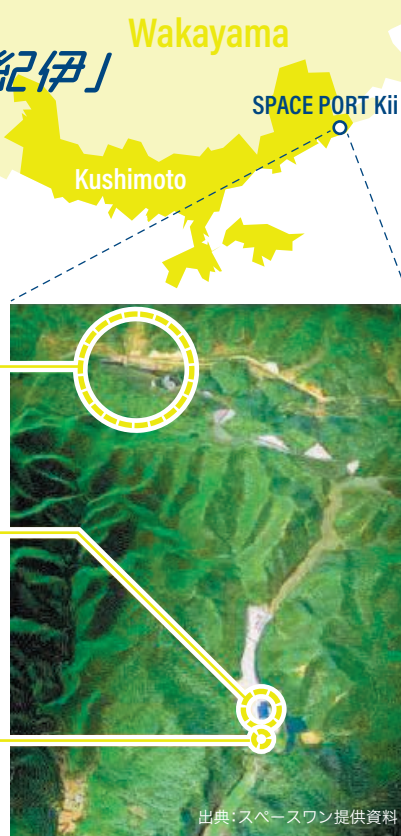

最南端のまちから

日本で3番目、また国内初の民間事業者のロケット発射場が建設されました。

ロケット発射場

「スペースポート紀伊」

2021年にスタートした、小型人工衛星を宇宙に運ぶロケットの射場です。2020年代半ばには、年間20機の打ち上げを目指しています。

総合司令棟

射場全体の管理・運営ほか、人工衛星の整備や点検、ロケットの発射管制を行います。

ロケット組立棟

ロケットの組立や点検を行います。ロケットは打ち上げ直前に移動します。

射点

ロケットの打ち上げを行います。

ロケット保管庫、そのほか付帯施設

出典：スペースワン提供資料

ロケット打ち上げを 楽しもう!

ロケット打ち上げの準備、当日、終わった後、さまざまな楽しみ方があります。

打ち上げを見る

学ぶ

ロケット最先端のまちへ!

南紀の新たな産業、観光需要の創出につながるとして期待が高まっています!

ロケット発射見学

町内各地でロケット発射を見ることができます。

檜野崎から見たイメージ

檜杭岩から見たイメージ

ロケットの限定グッズ