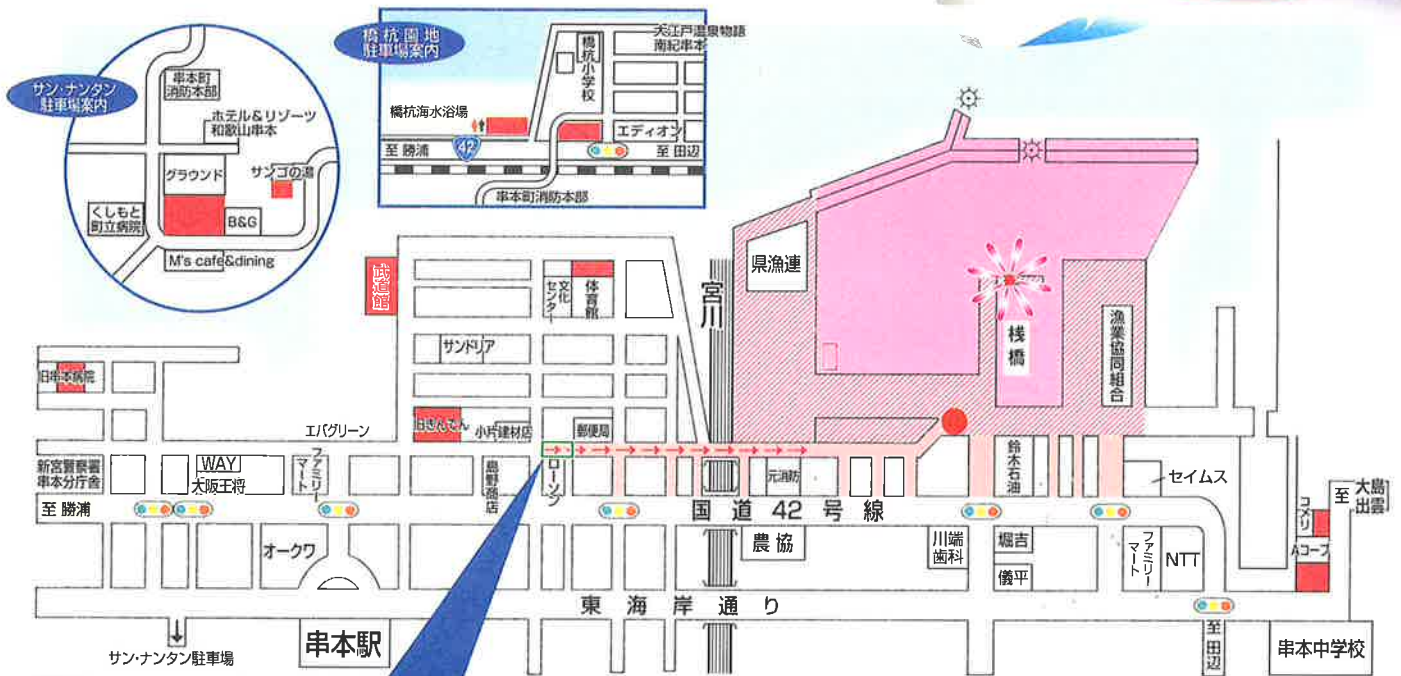

第16回 串本まつり

交通規制のお知らせ

8月5日(土)

8月5日(土)、第16回串本まつり「町民総おどり」「花火大会」を開催いたします。当日は、下記のとおり交通規制等を行いますので、皆様のご協力をお願いいたします。

- 交通規制時間：17時30分～21時30分 (車両通行禁止)
- 駐車禁止時間：漁港内9時00分～21時30分
- 航泊禁止時間：19時00分～21時30分

海上からの見物は危険ですのでご遠慮下さい。

部分(ローソンの裏のみ)は町民総おどり終了後解除、その他は花火大会終了まで継続。

※大会付近でのドローン等の飛行は禁止とさせていただきます。

	当日車両通行禁止区間		大会本部(警備・救護本部)
	当日駐車禁止区間		救助艇設置場所
	臨時駐車場		花火打上げ場所
	当日海上航泊禁止区間		串本節おどりコース

※付近の混雑が予想されますので、ご来場の際には公共の交通機関をご利用下さい。臨時駐車場の収容台数には限りがございます。