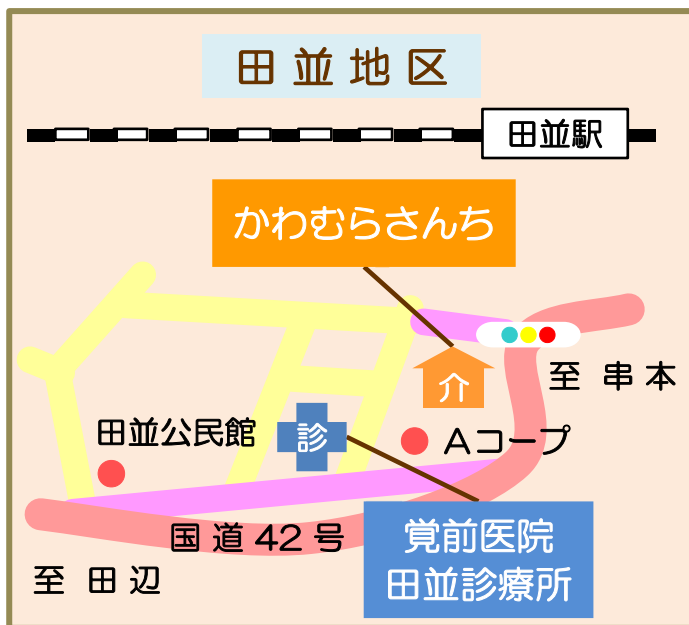

事業所マップ

江住・和深・田並
有田・二色・田原地区

マップ

事業所マップ

串本地区