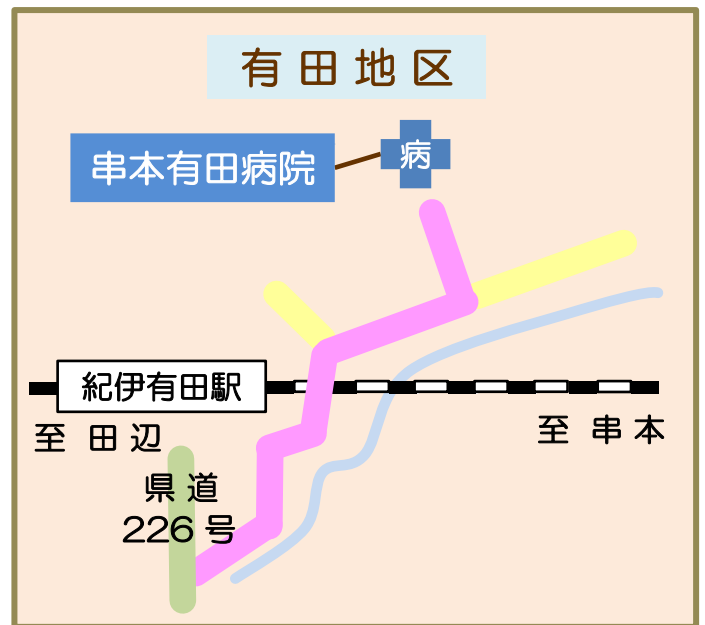

事業所マップ

江住・和深・田並
有田・二色・田原地区

マップ

事業所マップ

串本地区