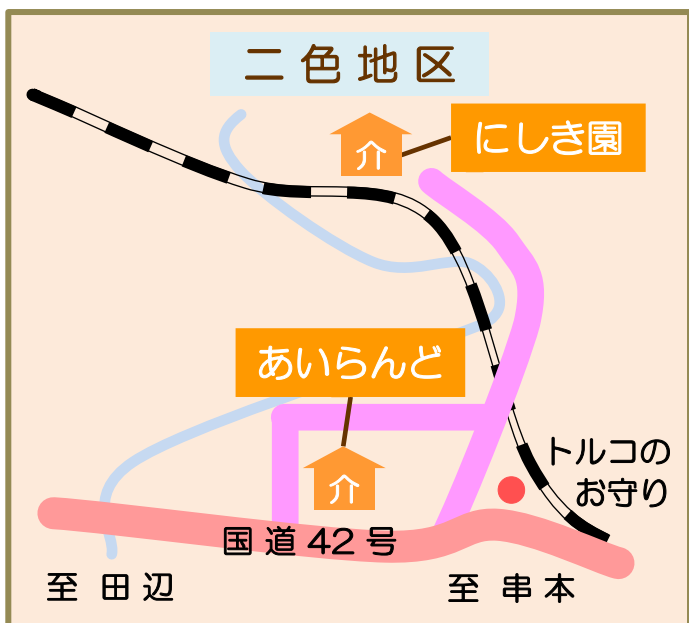

事業所マップ

江住・和深・田並
有田・二色・田原地区

マップ

事業所マップ

串本地区