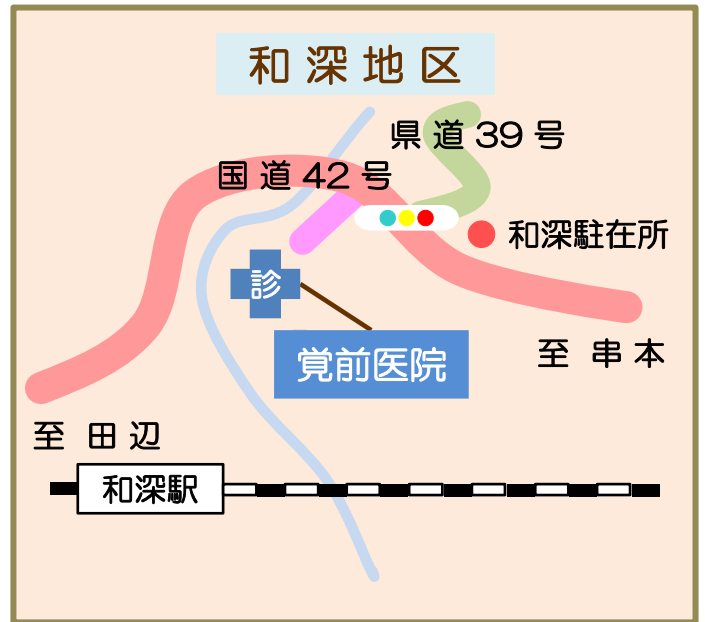

事業所マップ

江住・和深・田並
有田・二色・田原地区

マップ

事業所マップ

串本地区