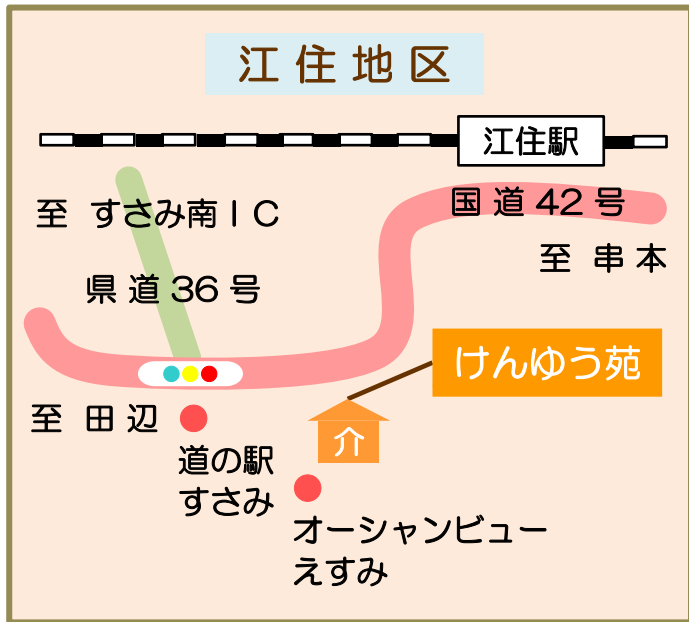

事業所マップ

江住・和深・田並
有田・二色・田原地区

マップ

事業所マップ

串本地区