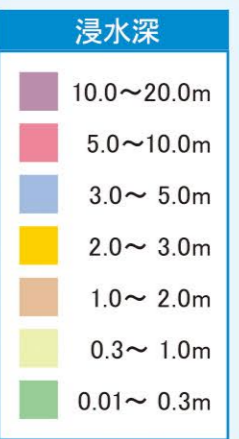

中湊・古座・津荷・上野山地区

● 3分

● 6分

- 凡例**
- 指定避難所
 - 指定緊急避難場所
 - 津波避難ビル
 - 津波避難タワー
 - 福祉避難所
 - 病院
 - 消防
 - 警察
 - 津波到達時間 (津波高1m)
 - 国道・県道