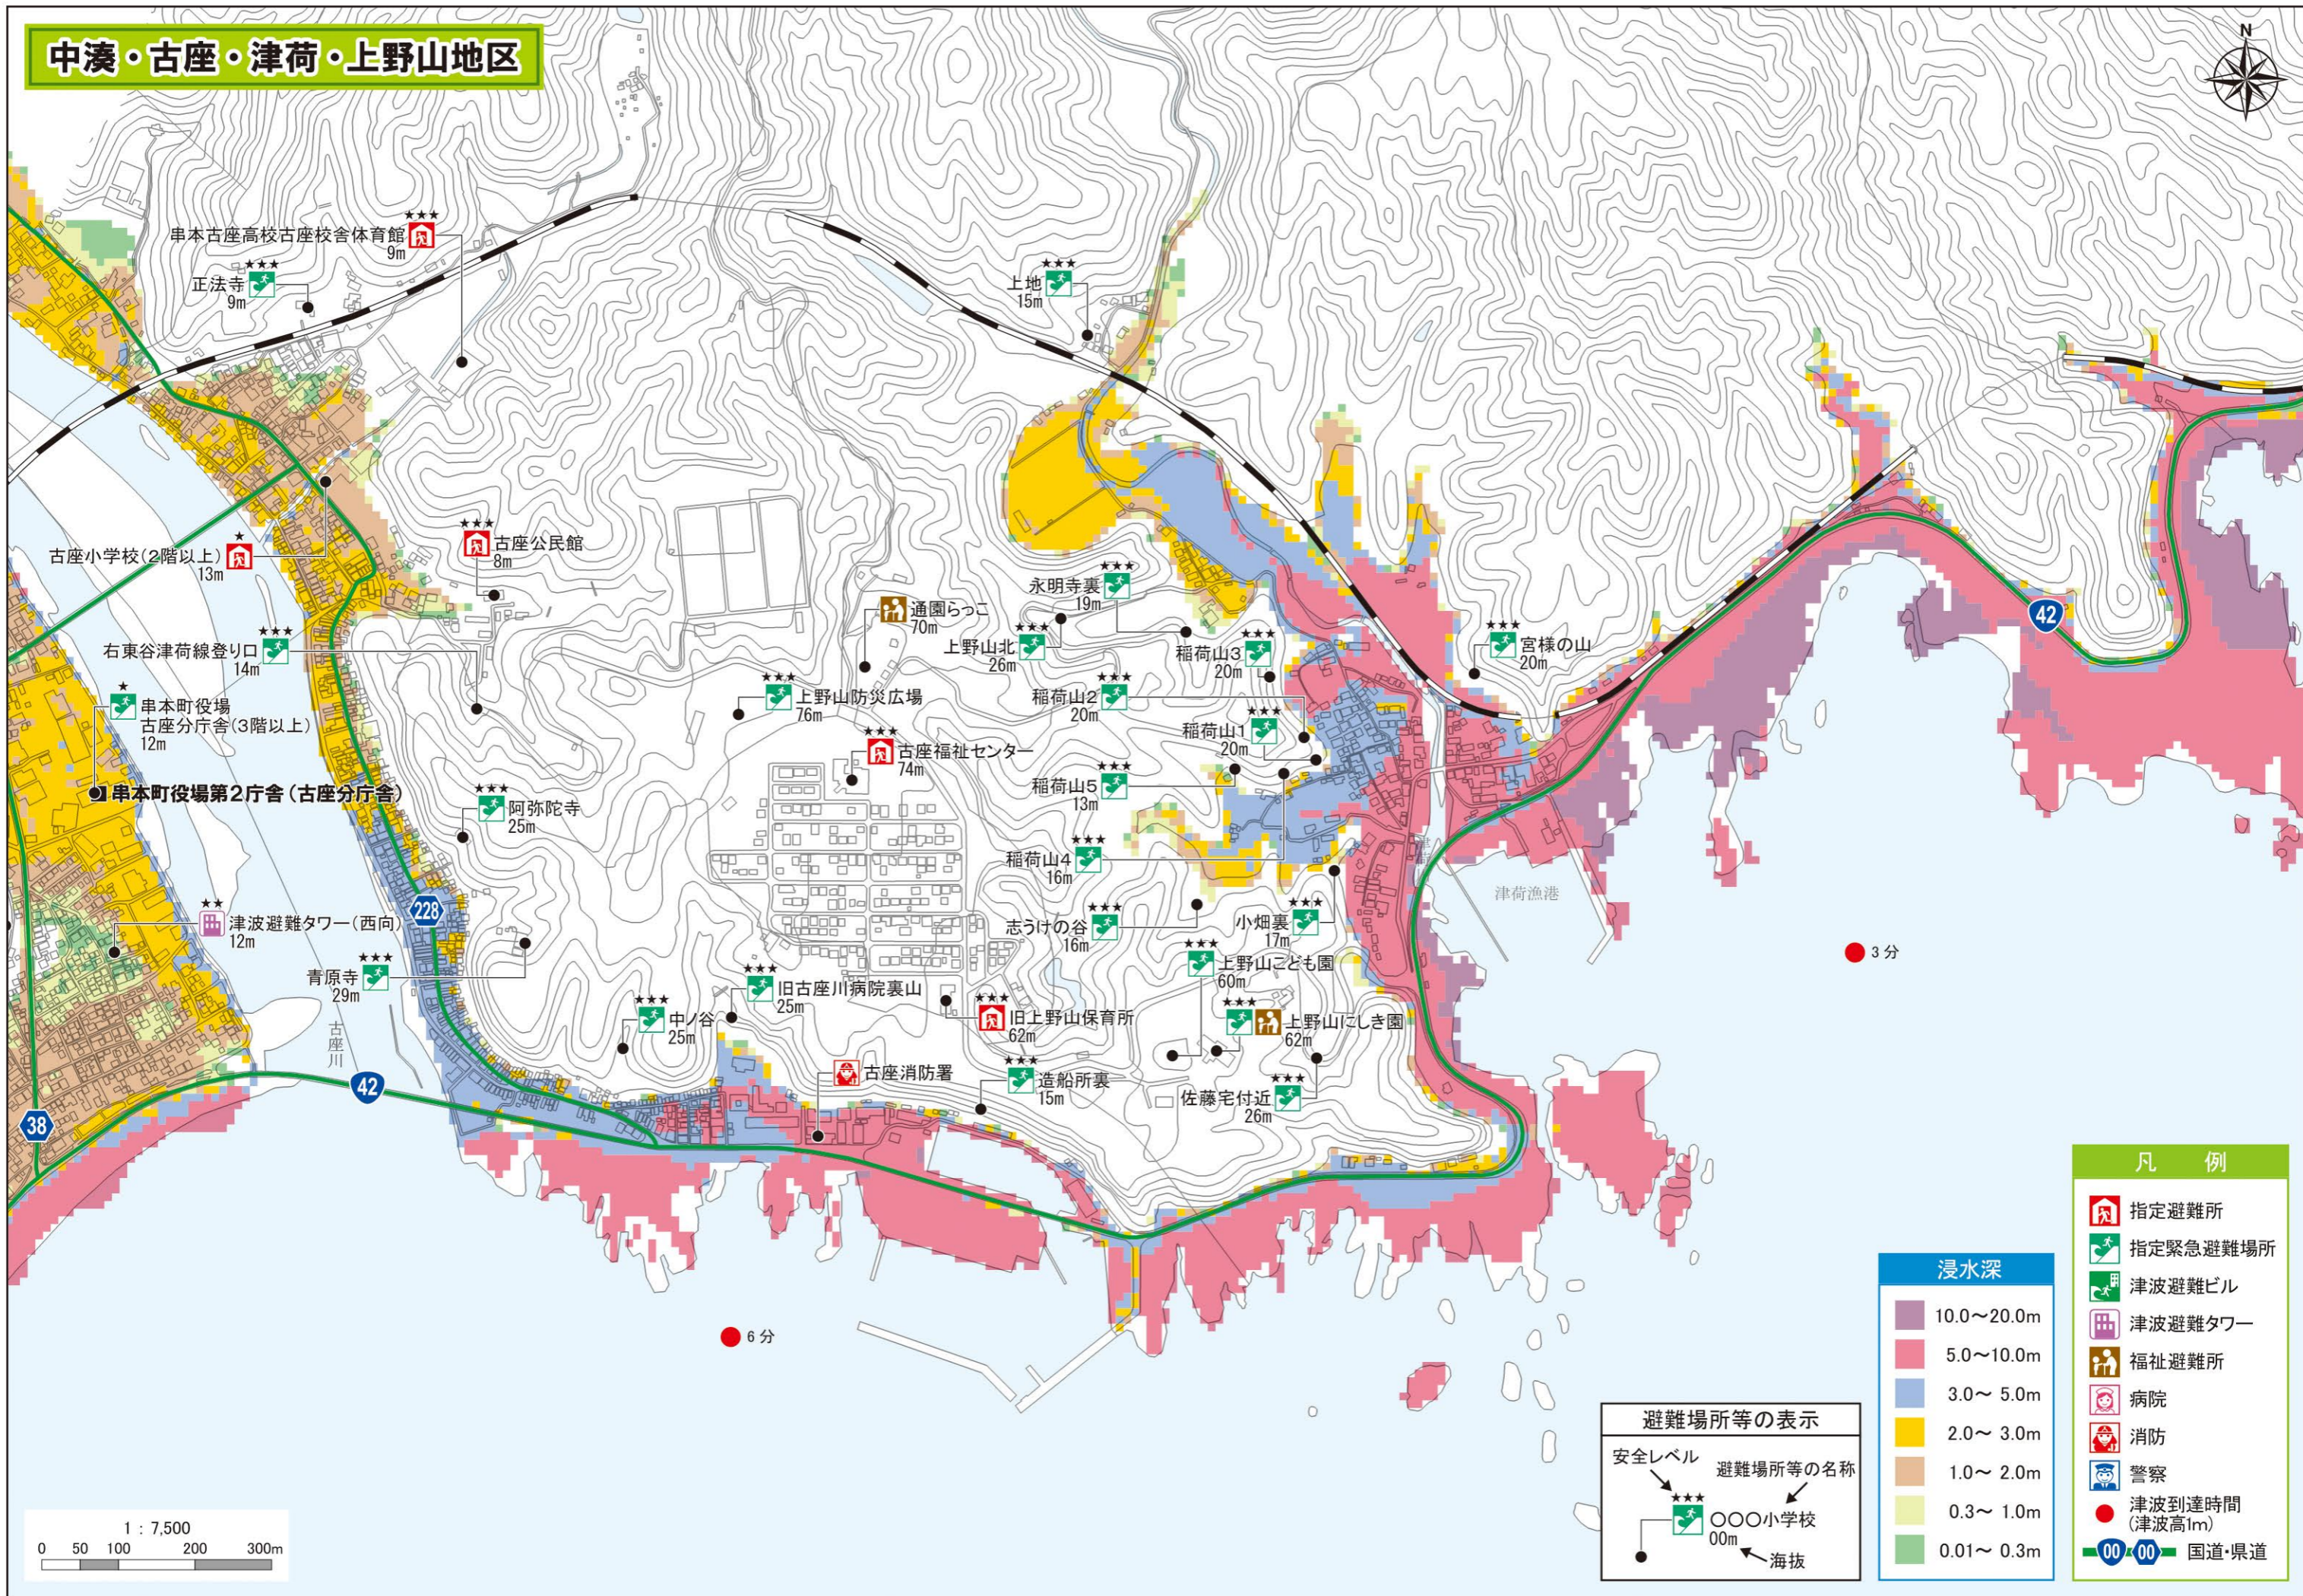

中湊・古座・津荷・上野山地区

● 3分

● 6分

- 凡例**
- 指定避難所
 - 指定緊急避難場所
 - 津波避難ビル
 - 津波避難タワー
 - 福祉避難所
 - 病院
 - 消防
 - 警察
 - 津波到達時間 (津波高1m)
 - 国道・県道