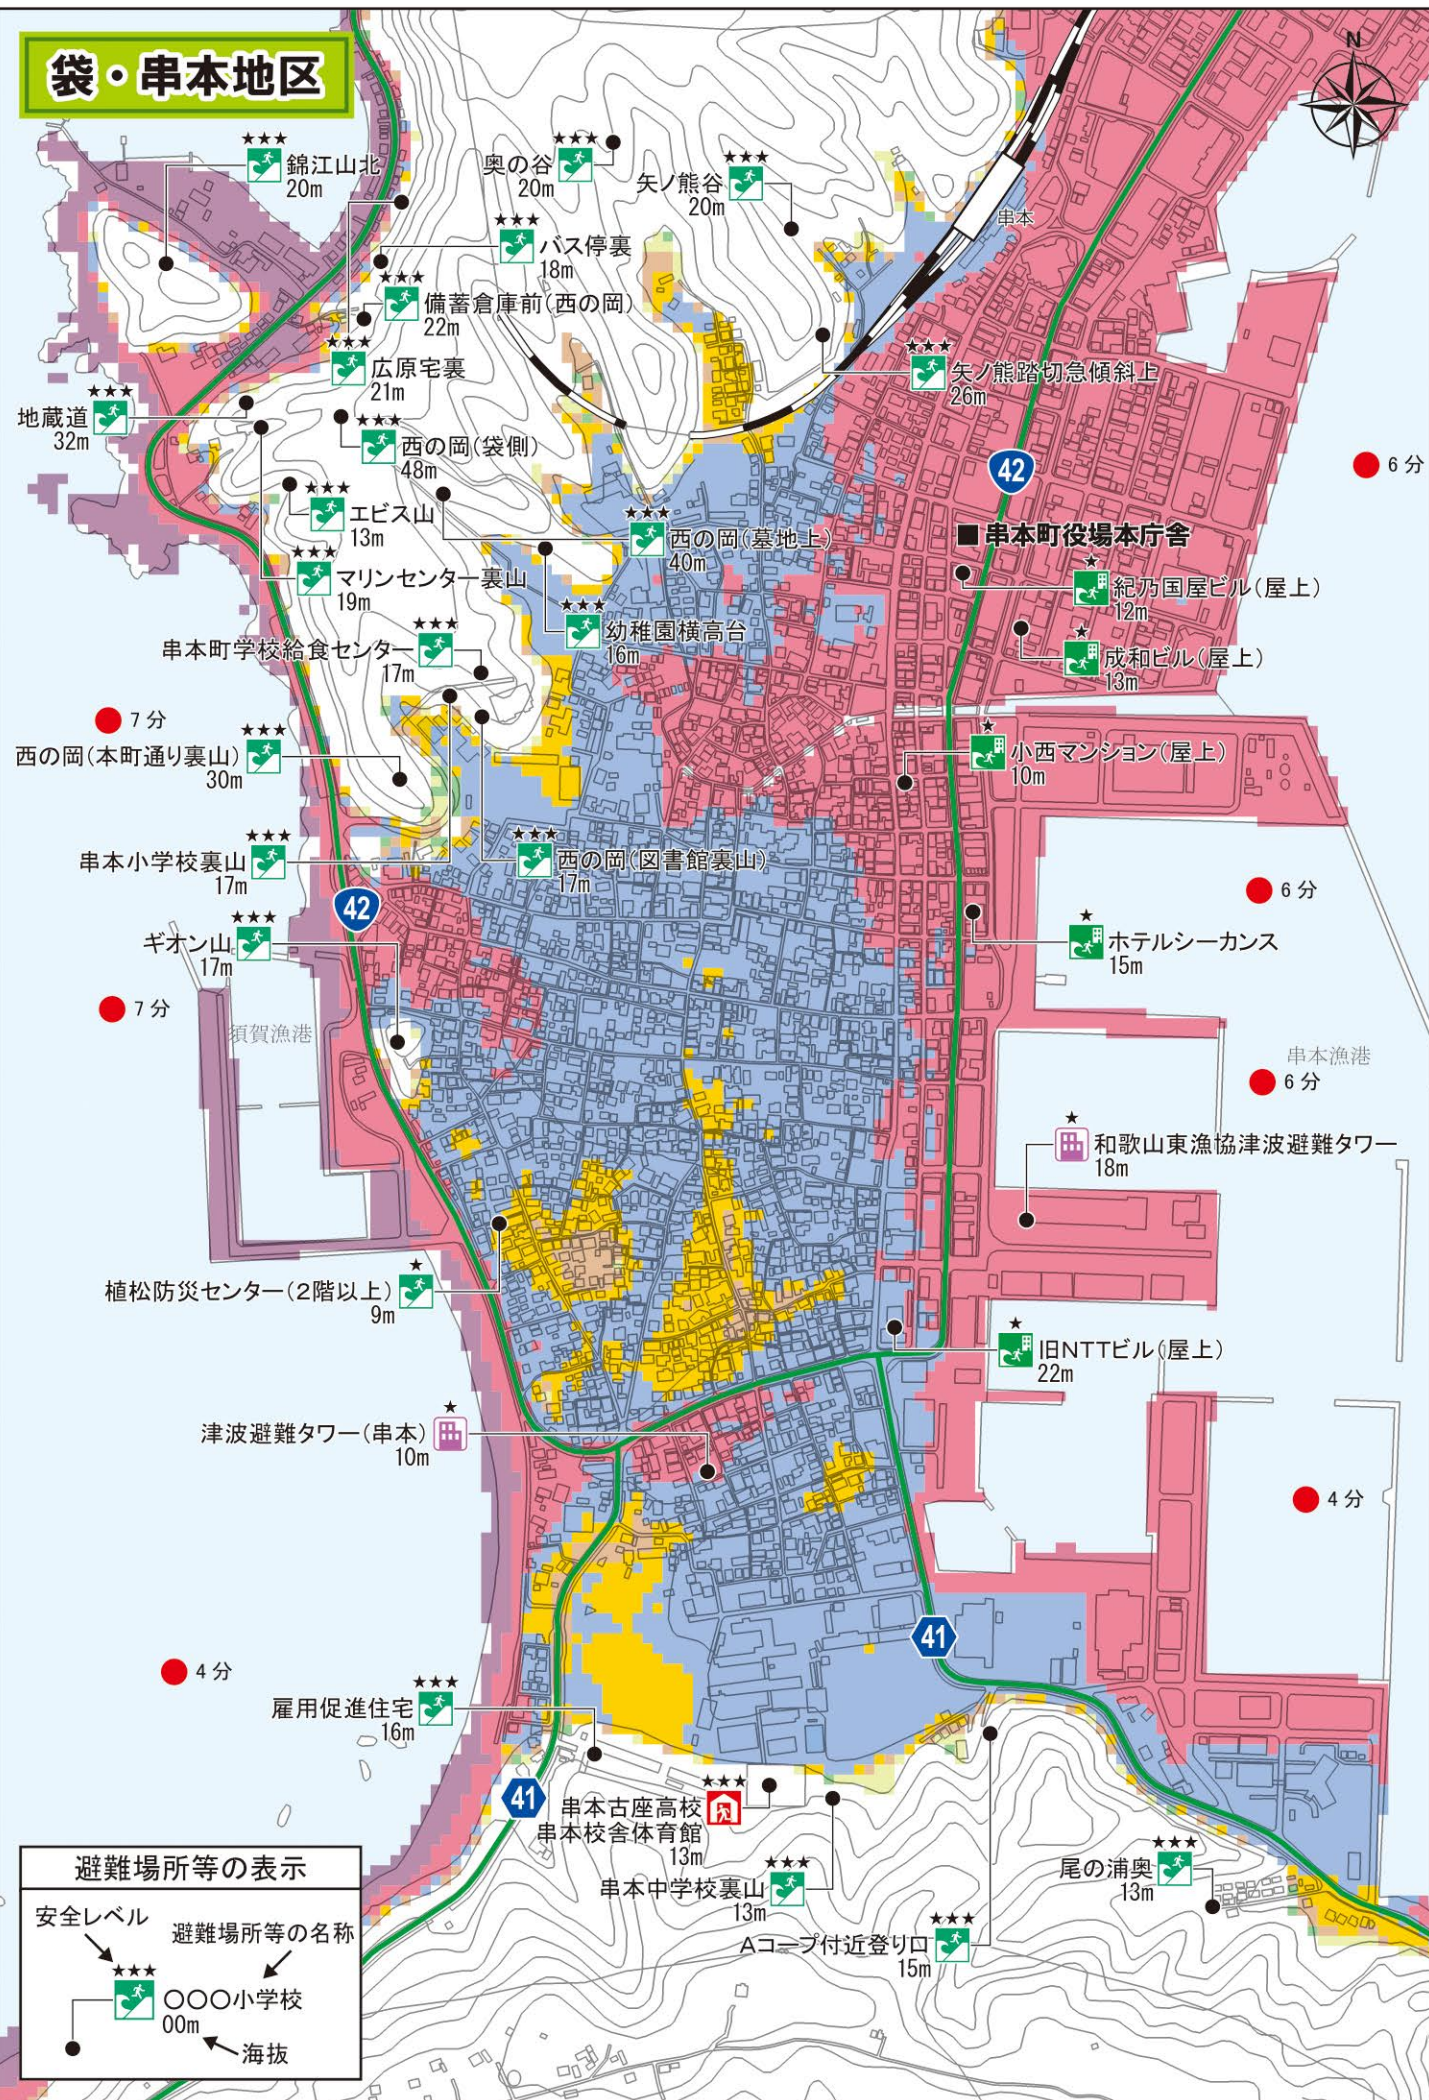

袋・串本地区

大水崎・關野川(東側)地区