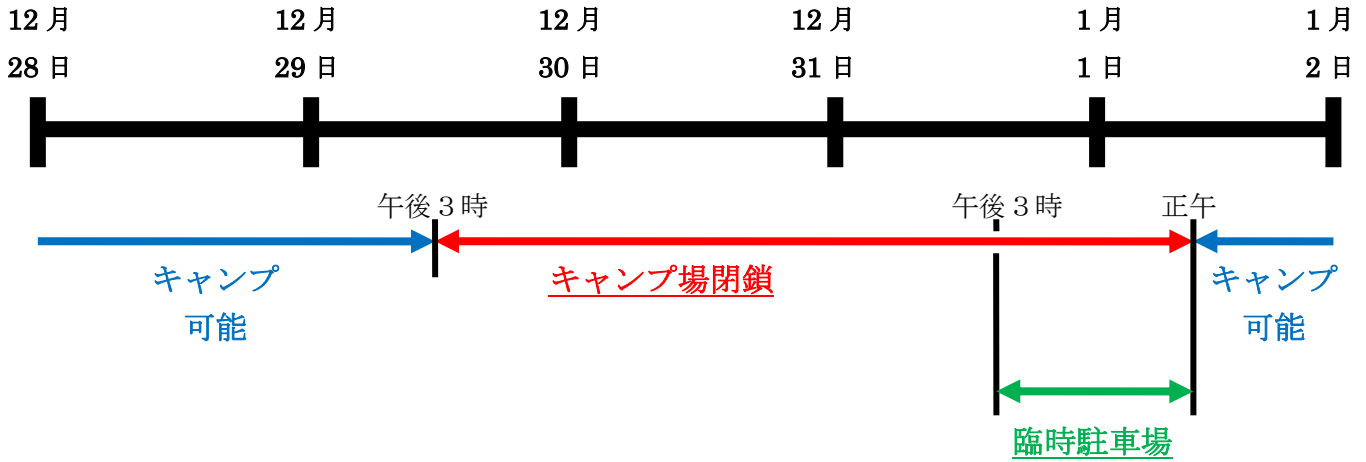

年末年始 潮岬望楼の芝 キャンプ場・臨時駐車場のご利用について

キャンプ場閉鎖 及び 臨時駐車場開放 の日程は以下のとおりです。

キャンプ場閉鎖：現場の混乱を防ぐと同時に、お子様などの安全のため、
ご了承下さいませようお願い申し上げます。

臨時駐車場：潮岬望楼の芝東側を臨時駐車場と開放します。
芝生内に車が駐車できるようになります。

管理者：潮岬望楼の芝管理運営委員会
お問合せ先：串本町役場産業課
(tel) 0735-62-0557